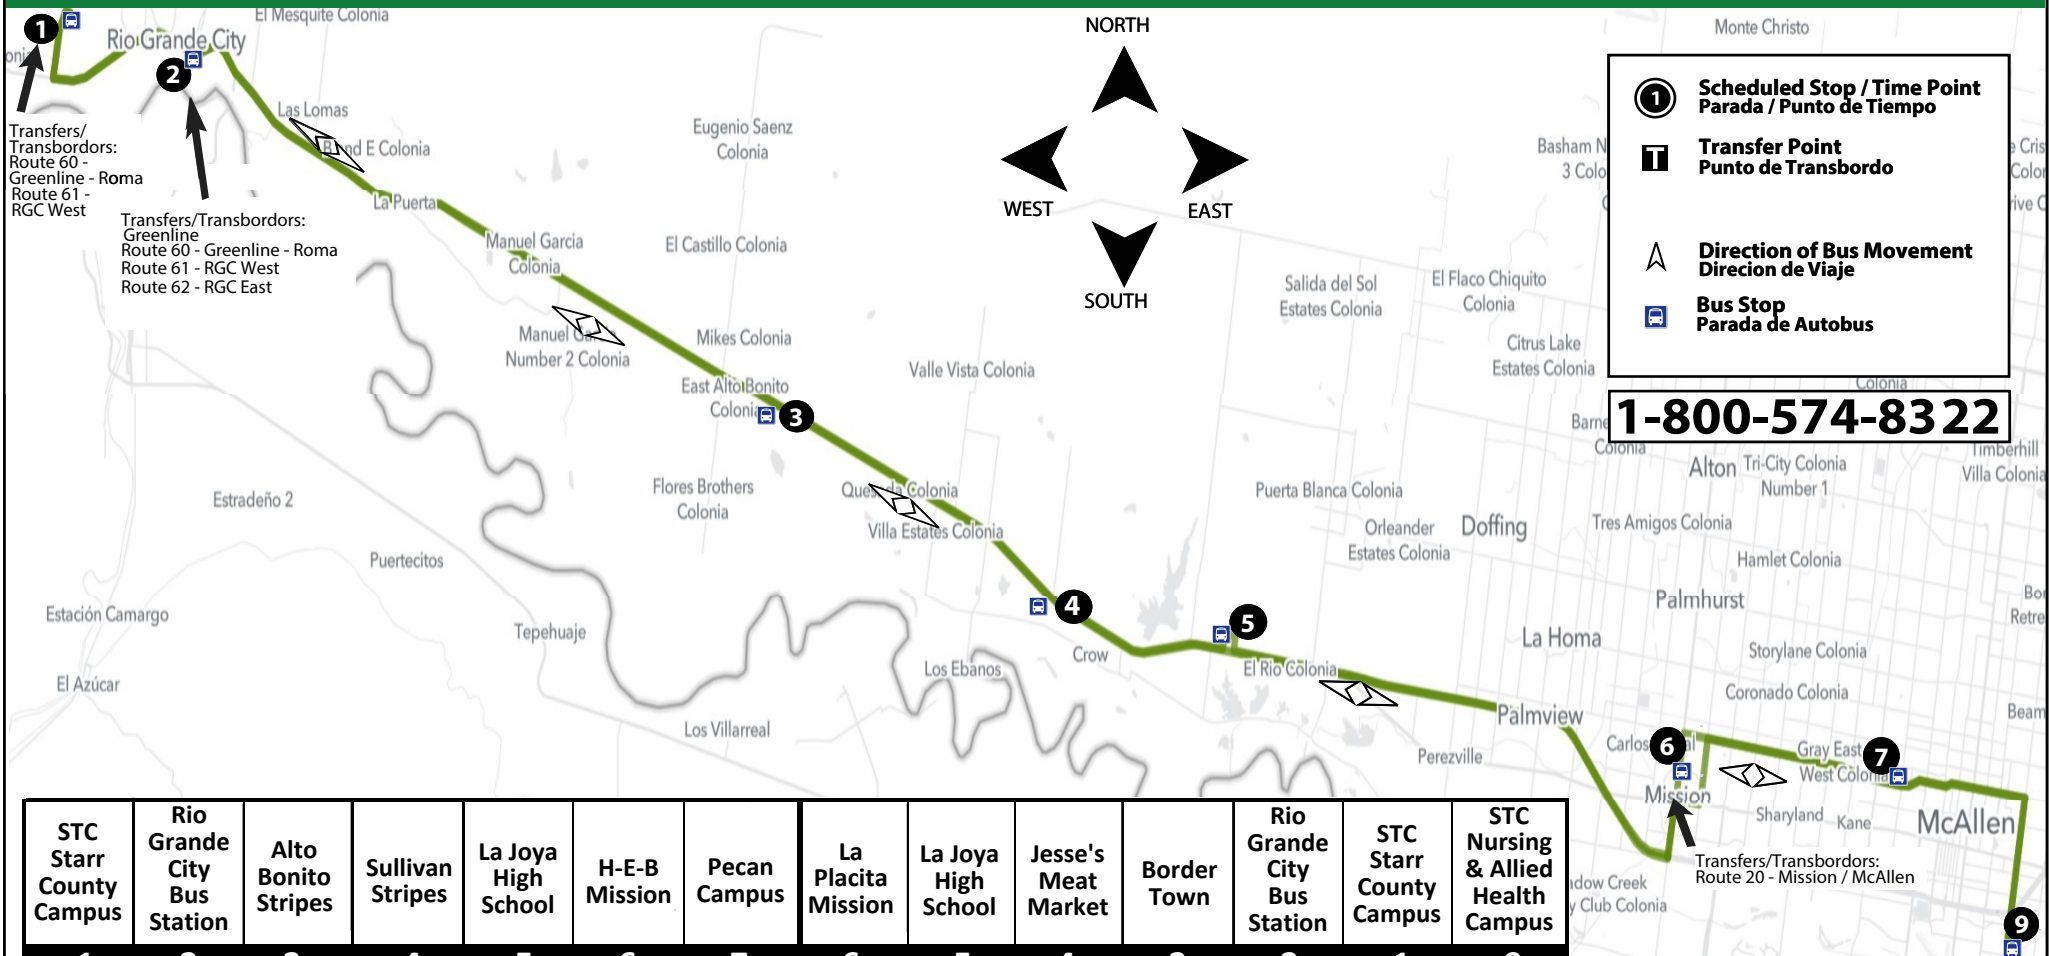

<https://www.lrgvdc.org/valleymetro.html>

<https://www.southtexascollege.edu/jagexpress/>

Information / Información

1-800-574-8322

Scheduled Stops Paradas Programadas

STC Starr County Campus	STC Pecan Campus
RGC Bus Station	HEB - Mission
Alto Bonito Stripes	Leo Peña Placita Park
Sullivan City Stripes	Jesse's Meat Market
La Joya	Border Town
STC Nursing & Allied health Center	

This bus stops briefly at each of these locations on all trips.

El autobús se parará brevemente en cada una de estas localizaciones en todos los viajes.

Open to the public

Abierto al publico

STC - Greenline has two buses that run Monday through Thursday with reduced service on Friday with one bus and limited hours.

Los horarios están sujetos a cambios sin previo aviso. LRGVDC - Valley hace todo lo posible para cumplir con los horarios publicados, pero no asume ninguna responsabilidad por no hacerlo. No hay servicio en los siguientes días festivos: Día de Año Nuevo, Día de los Caídos, 4 de julio, Día del Trabajo, Día de los Veteranos, Acción de Gracias y Navidad. STC - Greenline no estará en servicio para lo siguiente: desarrollo profesional, vacaciones de Acción de Gracias, Día de Martin Luther King Jr., vacaciones semestrales, vacaciones de verano, vacaciones de invierno y vacaciones de primavera

Green Line 1

STC Starr County Campus	Rio Grande City Bus Station	Alto Bonito Stripes	Sullivan Stripes	La Joya High School	H-E-B Mission	Pecan Campus	La Placita Mission	La Joya High School	Jesse's Meat Market	Border Town	Rio Grande City Bus Station	STC Starr County Campus	STC Nursing & Allied Health Campus
1	2	3	4	5	6	7	6	5	4	3	2	1	9
6:00													7:15
						7:30	7:45	8:10	8:20	8:30	8:45	9:00	
9:05	9:20	9:35	9:45	9:55	10:20	10:35	10:50	11:15	11:25	11:35	11:50	12:05	
1:00	1:15	1:30	1:40	1:50	2:15	2:30	2:45	3:10	3:20	3:30	3:45	4:00	
4:05	4:20	4:35	4:45	4:55	5:20	5:35	5:50	6:15	6:25	6:35	6:50	7:05	